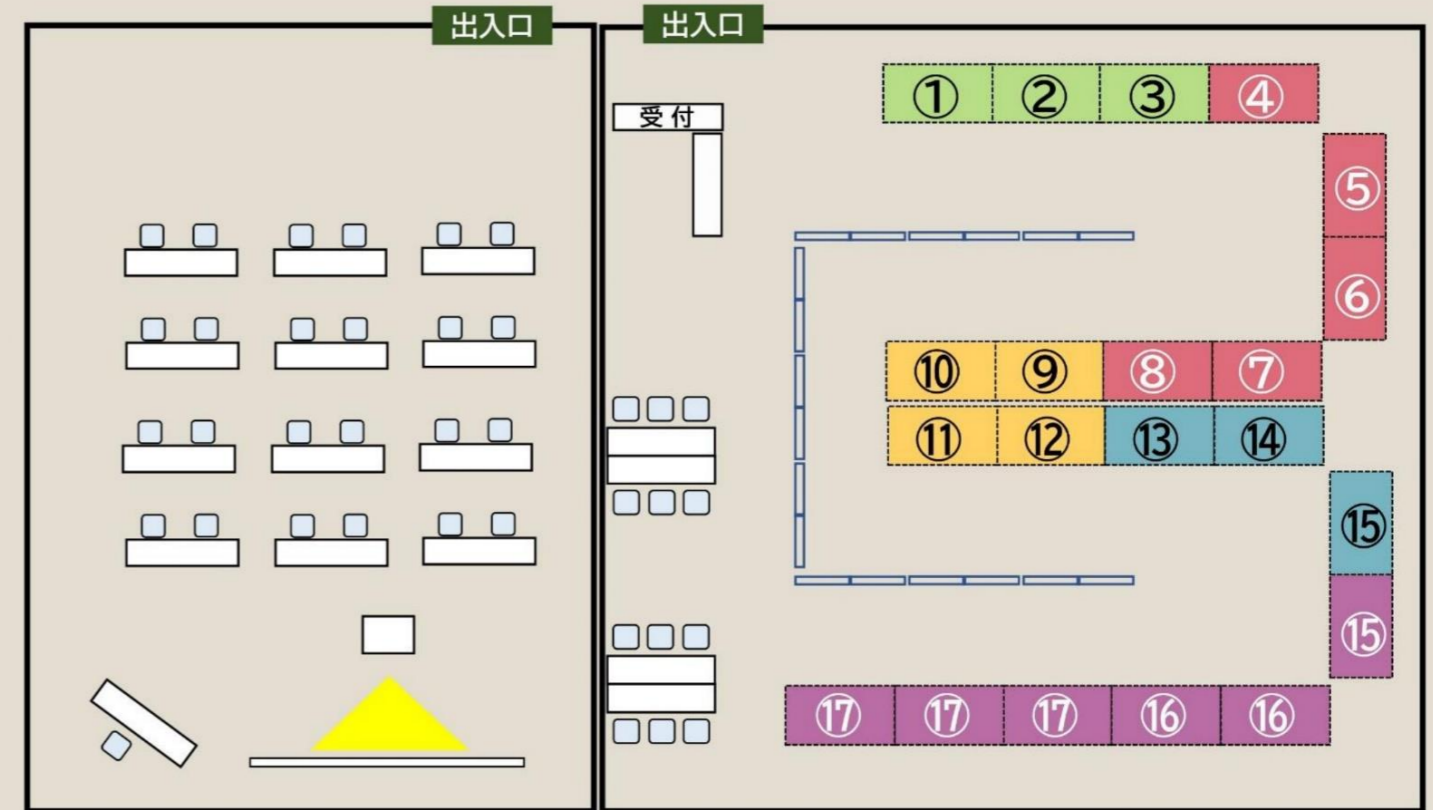

会場レイアウト

会議室B【セミナー会場】

会議室A【展示会場】

■基幹・バックオフィス

- ① 株式会社オービックビジネスコンサルタント
- ② クロノス株式会社
- ③ ピー・シー・エー株式会社

■生成AI・業務改善DX

- ④ ナイスモバイル株式会社
- ⑤ ダイワボウ情報システム株式会社
- ⑥ 株式会社ギブリー
- ⑦ 株式会社メコム
- ⑧ 株式会社セント

■建設・福祉DX